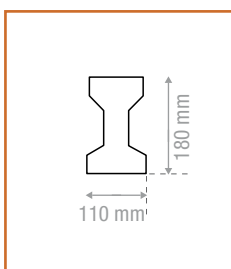

Biguetes semirresistents

Semi T-13

TIPUS	T-35	T-45	T-55	T-65
LONGITUD (m)	0,5 a 4,2	4,3 a 4,9	5,0 a 5,5	5,6 a 6,2

Centre de producció Sant Jordi Desvalls - Santa Cristina d'Aro - Lliçà de Vall

Semi 130

TIPUS	133	134	135
LONGITUD (m)	0,6 a 4,2	4,3 a 4,9	5,0 a 6,3

Centre de producció Santa Cristina d'Aro - Lliçà de Vall - Castellò d'Empúries

Biguetes autoresistents

Auto 18

TIPUS	T-18/35	T-18/45	T-18/55	T-18/65
LONGITUD (m)	1 a 3,8	3,9 a 4,8	4,9 a 5,6	5,7 a 6,2

Centre de producció Sant Jordi Desvalls - Santa Cristina d'Aro - Lliçà de Vall - Castellò d'Empúries

Elements per forjats

Casetó reticular

MIDES (cm)	60x20x22	70x23x20	70x23x22	70x23x25	70x23x28	70x23x30	70x23x35
uni / palet	40	30	30-40	24-32	24	24	24

Centre de producció St. Jordi Desvalls - Sta. Cristina d'Aro - Ll. de Vall - Castelló d'Empúries

Revoltó

MIDES (cm)	25x29x25	18x53x25	20x53x25	22x53x25	25x53x25	20x63x25	22x63x25	25x63x25
uni / palet	64	40	40	40	32	40	40	32

Centre de producció St. Jordi Desvalls - Sta. Cristina d'Aro - Ll. de Vall - Castelló d'Empúries