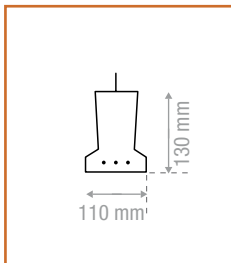

Biguetes semirresistents

Semi T-13

TIPUS	T-35	T-45	T-55	T-65
LONGITUD (m)	0,5 a 4,2	4,3 a 4,9	5,0 a 5,5	5,6 a 6,2

Centre de producció Sant Jordi Desvalls - Santa Cristina d'Aro - Lliçà de Vall

Semi 130

TIPUS	133	134	135
LONGITUD (m)	0,6 a 4,2	4,3 a 4,9	5,0 a 6,3

Centre de producció Santa Cristina d'Aro - Lliçà de Vall - Castellò d'Empúries

Biguetes autoresistents

Auto 18

TIPUS	T-18/35	T-18/45	T-18/55	T-18/65
LONGITUD (m)	1 a 3,8	3,9 a 4,8	4,9 a 5,6	5,7 a 6,2

Centre de producció Sant Jordi Desvalls - Santa Cristina d'Aro - Lliçà de Vall - Castellò d'Empúries

Elements per forjats

Casetó reticular

MIDES (cm)	60x20x22	70x23x20	70x23x22	70x23x25	70x23x28	70x23x30	70x23x35
uni / palet	40	30	30-40	24-32	24	24	24

Centre de producció St. Jordi Desvalls - Sta. Cristina d'Aro - Ll. de Vall - Castelló d'Empúries

Revoltó

MIDES (cm)	25x29x25	18x53x25	20x53x25	22x53x25	25x53x25	20x63x25	22x63x25	25x63x25
uni / palet	64	40	40	40	32	40	40	32

Centre de producció St. Jordi Desvalls - Sta. Cristina d'Aro - Ll. de Vall - Castelló d'Empúries