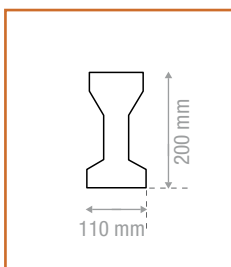

Biguetes semirresistents

Semi T-13

TIPUS	T-35	T-45	T-55	T-65
LONGITUD (m)	0,5 a 4,2	4,3 a 4,9	5,0 a 5,5	5,6 a 6,2

Centre de producció Sant Jordi Desvalls - Santa Cristina d'Aro - Lliçà de Vall

Semi 130

TIPUS	133	134	135
LONGITUD (m)	0,6 a 4,2	4,3 a 4,9	5,0 a 6,3

Centre de producció Santa Cristina d'Aro - Lliçà de Vall - Castellò d'Empúries

Biguetes autoresistents

Auto 18

TIPUS	T-18/35	T-18/45	T-18/55	T-18/65
LONGITUD (m)	1 a 3,8	3,9 a 4,8	4,9 a 5,6	5,7 a 6,2

Centre de producció Sant Jordi Desvalls - Santa Cristina d'Aro - Lliçà de Vall - Castellò d'Empúries

Elements per forjats

Casetó reticular

MIDES (cm)	60x20x22	70x23x20	70x23x22	70x23x25	70x23x28	70x23x30	70x23x35
uni / palet	40	30	30-40	24-32	24	24	24

Centre de producció St. Jordi Desvalls - Sta. Cristina d'Aro - Ll. de Vall - Castelló d'Empúries

Revoltó

MIDES (cm)	25x29x25	18x53x25	20x53x25	22x53x25	25x53x25	20x63x25	22x63x25	25x63x25
uni / palet	64	40	40	40	32	40	40	32

Centre de producció St. Jordi Desvalls - Sta. Cristina d'Aro - Ll. de Vall - Castelló d'Empúries