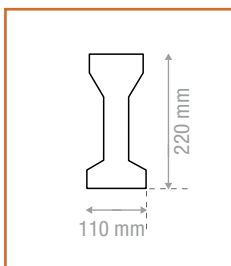

Auto 22

TIPUS	22-35	22-45	22-55	22-65
LONGITUD (m)	-	-	-	-

Centre de producció Sant Jordi Desvalls - Lliçà de Vall