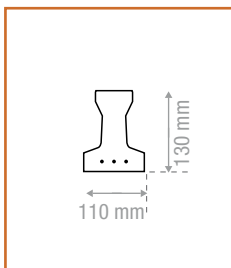

Biguetes semirresistents

Semi T-13

TIPUS	T-35	T-45	T-55	T-65
LONGITUD (m)	0,5 a 4,2	4,3 a 4,9	5,0 a 5,5	5,6 a 6,2

Centre de producció Sant Jordi Desvalls - Santa Cristina d'Aro - Lliçà de Vall

Semi 130

TIPUS	133	134	135
LONGITUD (m)	0,6 a 4,2	4,3 a 4,9	5,0 a 6,3

Centre de producció Santa Cristina d'Aro - Lliçà de Vall - Castellò d'Empúries

Biguetes autoresistents

Auto 18

TIPUS	T-18/35	T-18/45	T-18/55	T-18/65
LONGITUD (m)	1 a 3,8	3,9 a 4,8	4,9 a 5,6	5,7 a 6,2

Centre de producció Sant Jordi Desvalls - Santa Cristina d'Aro - Lliçà de Vall - Castellò d'Empúries

Elements per forjats

Casetó reticular

MIDES (cm)	60x20x22	70x23x20	70x23x22	70x23x25	70x23x28	70x23x30	70x23x35
uni / palet	40	30	30-40	24-32	24	24	24

Centre de producció St. Jordi Desvalls - Sta. Cristina d'Aro - Ll. de Vall - Castelló d'Empúries

Revoltó

MIDES (cm)	25x29x25	18x53x25	20x53x25	22x53x25	25x53x25	20x63x25	22x63x25	25x63x25
uni / palet	64	40	40	40	32	40	40	32

Centre de producció St. Jordi Desvalls - Sta. Cristina d'Aro - Ll. de Vall - Castelló d'Empúries