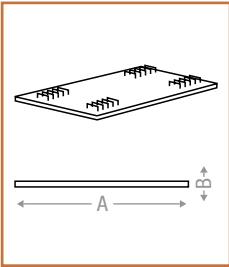

Forjat

Prelloses / Encofrat perdut

TIPUS P6 P8 P10 PNERVADA

MIDES (cm) Consultar oficina tècnica

Centre de producció Lliçà de Vall

Barreres