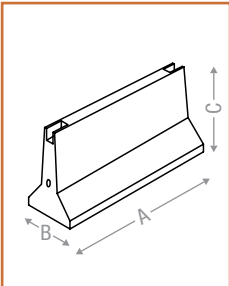

## Estàndard

**TIPUS** Barrera Estàndard Terminal Estàndard

**MIDES (cm) AxBxC** 200x55x80 200x55x80

Centre de producció Sant Jordi Desvalls - Lliçà de Vall