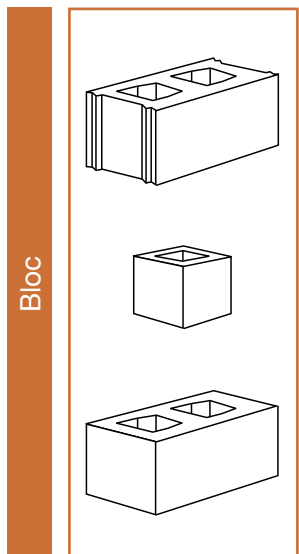

Biga Tubular 25

TIPUS 25-5 25-6

LONGITUD (m) - -

Centre de producció Sant Jordi Desvalls - Lliçà de Vall

Biga Tubular 30

TIPUS 30-2 30-3 30-4 30-5

LONGITUD (m) - - - -

Centre de producció Sant Jordi Desvalls - Lliçà de Vall

Placa alveolada

TIPUS 15 20 25 30 35 40 45 50 50P

LONGITUD (m) Consultar oficina tècnica

Centre de producció Sant Jordi Desvalls

Comú / Fi / Vist

	MIDES (cm)	40x20x10	40x20x15	40x20x20	40x20x30
Comú	uni / palet	108	95	70 / 75	55
Fi	uni / palet	108	95	75	55
Vist	uni / palet	108	108	70	60