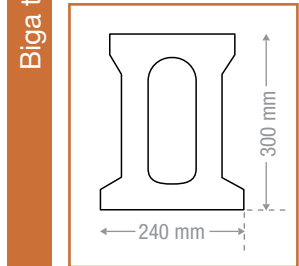

Biga Tubular 25

TIPUS 25-5 25-6

LONGITUD (m) - -

Centre de producció Sant Jordi Desvalls - Lliçà de Vall

Biga Tubular 30

TIPUS 30-2 30-3 30-4 30-5

LONGITUD (m) - - - -

Centre de producció Sant Jordi Desvalls - Lliçà de Vall

Placa alveolada

TIPUS 15 20 25 30 35 40 45 50 50P

LONGITUD (m) Consultar oficina tècnica

Centre de producció Sant Jordi Desvalls

Comú / Fi / Vist

	MIDES (cm)	40x20x10	40x20x15	40x20x20	40x20x30
Comú	uni / palet	108	95	70 / 75	55
Fi	uni / palet	108	95	75	55
Vist	uni / palet	108	108	70	60

Cantoneres amb pretall i mitjos inclosos en palet.

Centre de producció Lliçà de Vall - Santa Cristina d'Aro - Sant Jordi Desvalls - Castelló d'Empúries

Pilars

Llis

TIPUS Consultar oficina tècnica

LONGITUD (m) Consultar oficina tècnica

Centre de producció Lliçà de Vall - Sant Jordi Desvalls

Orelles 1

TIPUS Consultar oficina tècnica

LONGITUD (m) Consultar oficina tècnica

Centre de producció Lliçà de Vall - Sant Jordi Desvalls

Orelles 2

TIPUS Consultar oficina tècnica