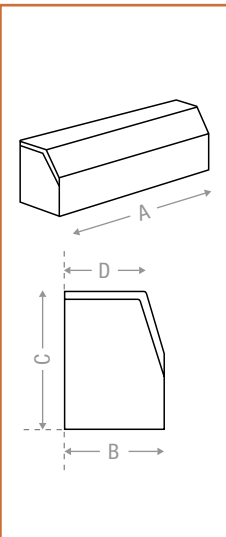

Bloc per armar

Per armar

MIDES (cm)	50x25x40	52,5x20x28
uni / palet	24	40

Centre de producció Lliçà de Vall - Santa Cristina d'Aro - Sant Jordi Desvalls - Castelló d'Empúries

Per armar "H"

MIDES (cm)	52,5x20x20	52,5x20x28
uni / palet	50	40

Cèrcol

Cèrcol (Zuncho)

MIDES (cm)	40x20x15	40x20x20	40x20x30
uni / palet	56	60-72	24

Centre de producció Lliçà de Vall - Santa Cristina d'Aro - Sant Jordi Desvalls - Castelló d'Empúries

Totxo

Totxo

MIDES (cm)	28x5x13
uni / palet	320

Centre de producció Lliçà de Vall - Santa Cristina d'Aro - Sant Jordi Desvalls - Castelló d'Empúries

Vorades calzada doble capa

Vorades

TIPUS	T1	T1	T2	T3	T5
MIDES (cm) AxBxCxD	100x12x20x10	100x12x25x10	100x15x25x12	100x17x28x14	80x22x30x19
uni / palet	24	18	18	12	12